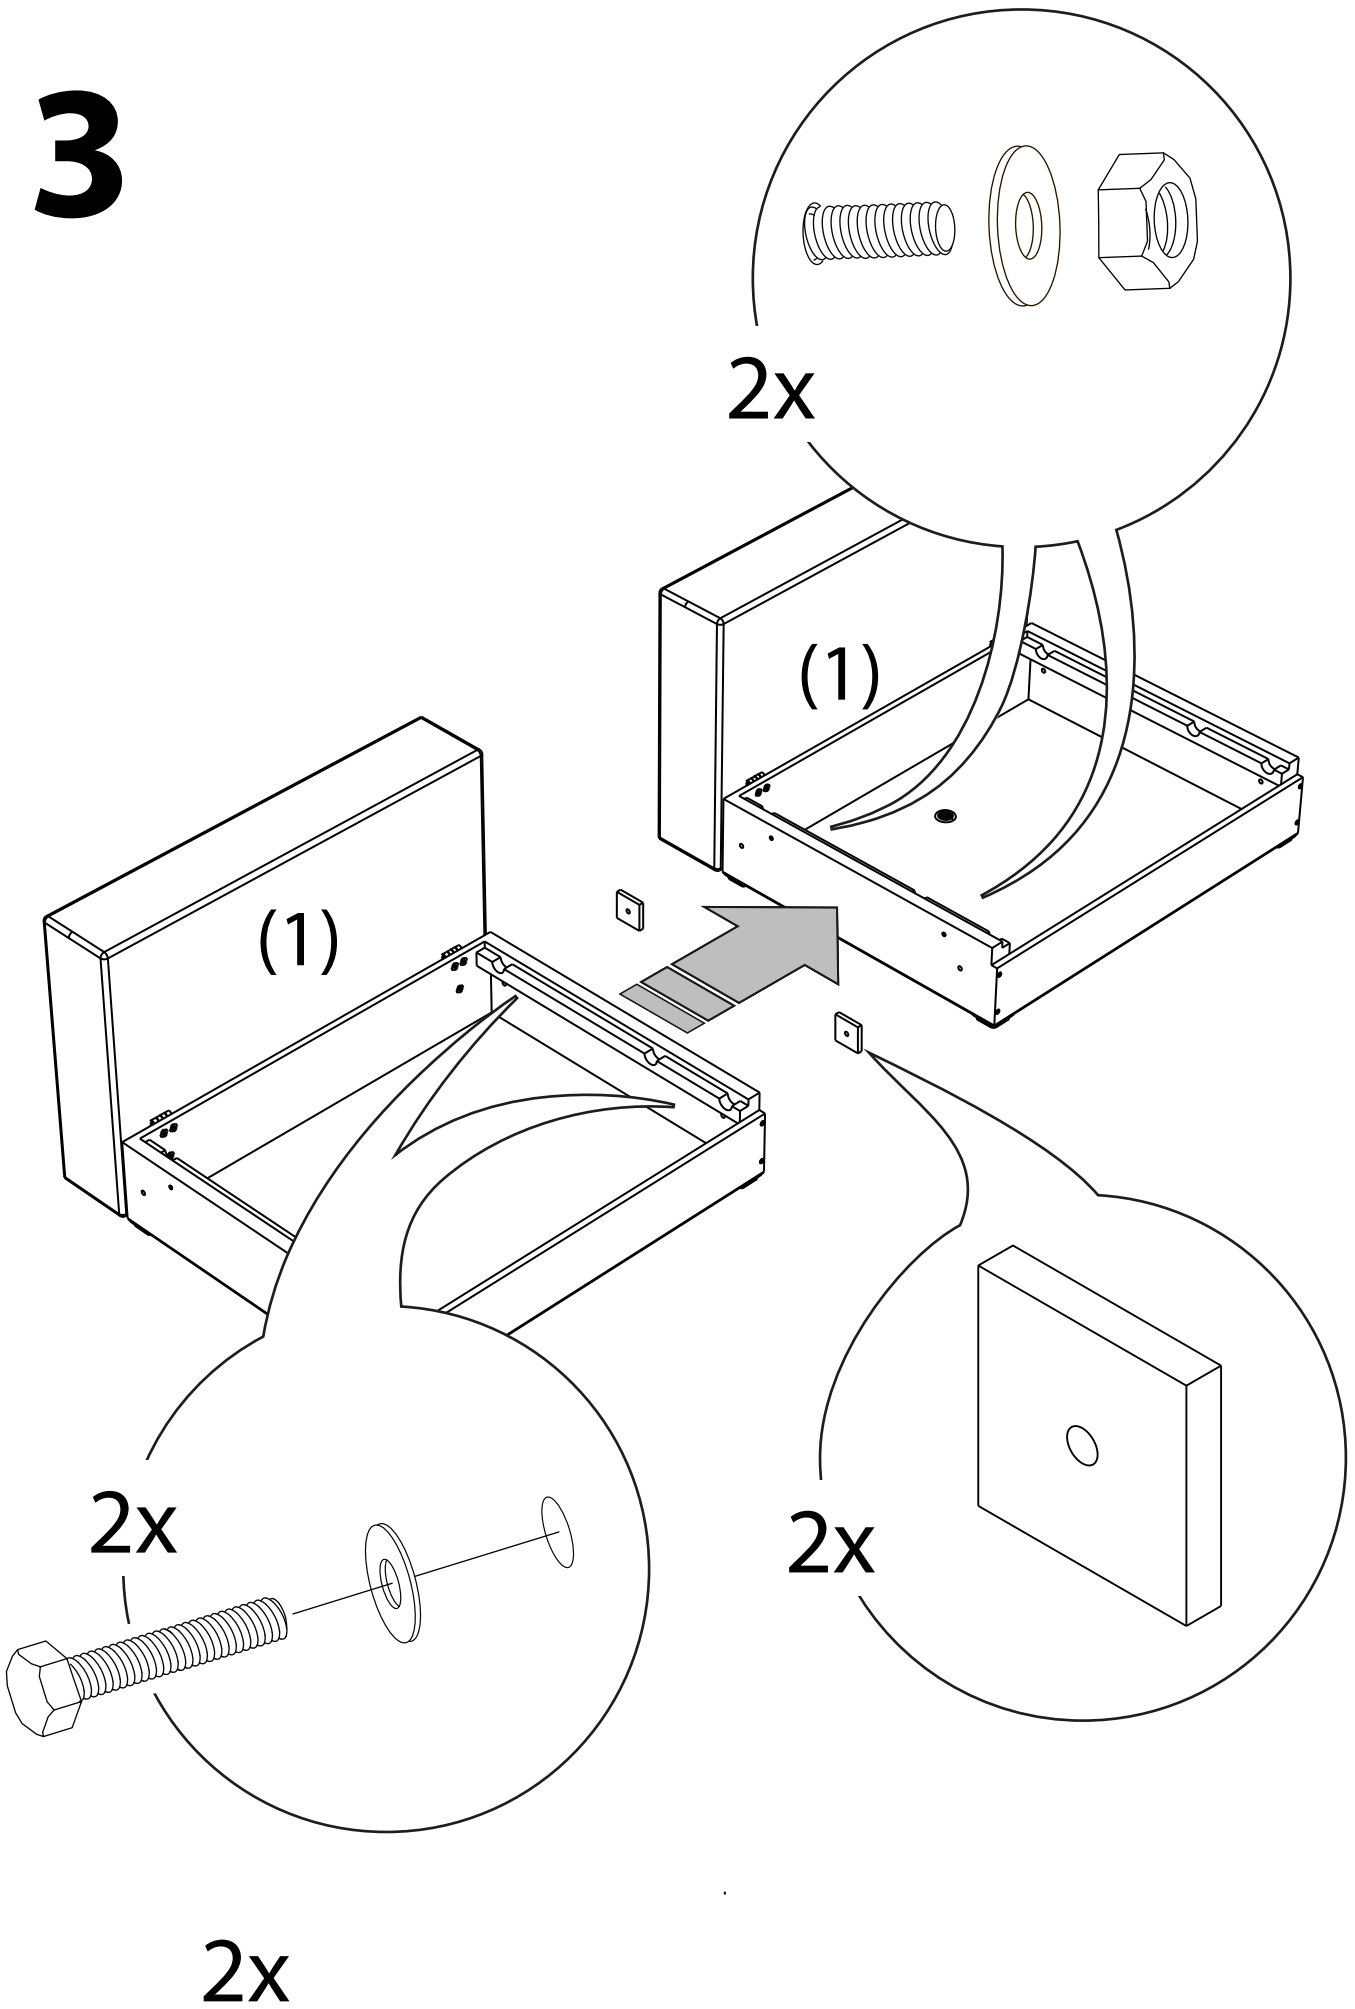

KOPCO XL

**DEE
ONE**

(1) Спинка - 3 шт.

(2) Сиденье - 3 шт.

(3) Бельевой короб - 3 шт.

(4) Подлокотник - 2 шт.

(5) Подушка - 3 шт.

(6) Винт М6х20 - 18 шт.

(7) Болт М8х70 - 8 шт.

(8) Шайба 8 - 12 шт.

(9) Гайка М6 - 4 шт.

(10) Проставка фанеры 10 мм - 4 шт.

Инструменты для сборки

Отвёртка крестовая

Ключ гаечный 10 мм

1 x3

2x3

3

4

5

6

8

7