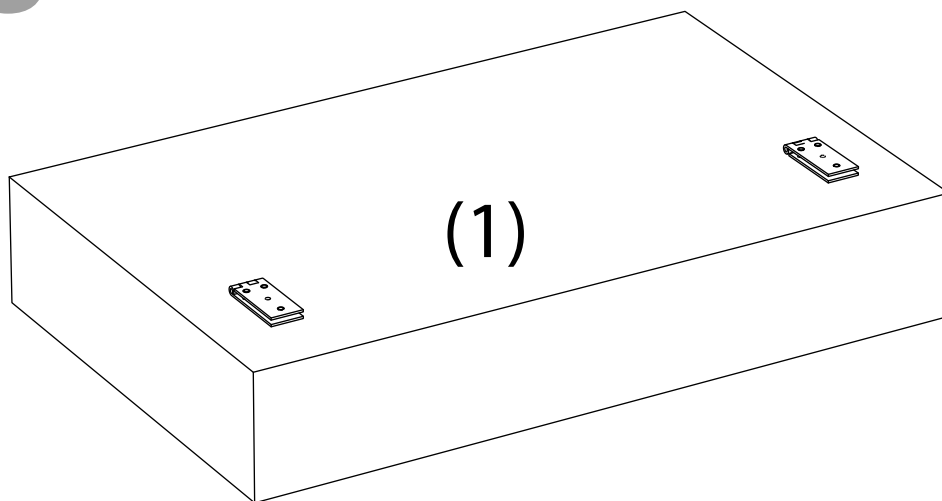

(7) Болт М8х70 - 8 шт.

(8) Шайба 8 - 12 шт.

(9) Гайка М6 - 4 шт.

(10) Проставка фанеры 10 мм - 4 шт.

Инструменты для сборки

Отвёртка крестовая

Ключ гаечный 10 мм

1 x3

2x3

3

4

5

6

8

7