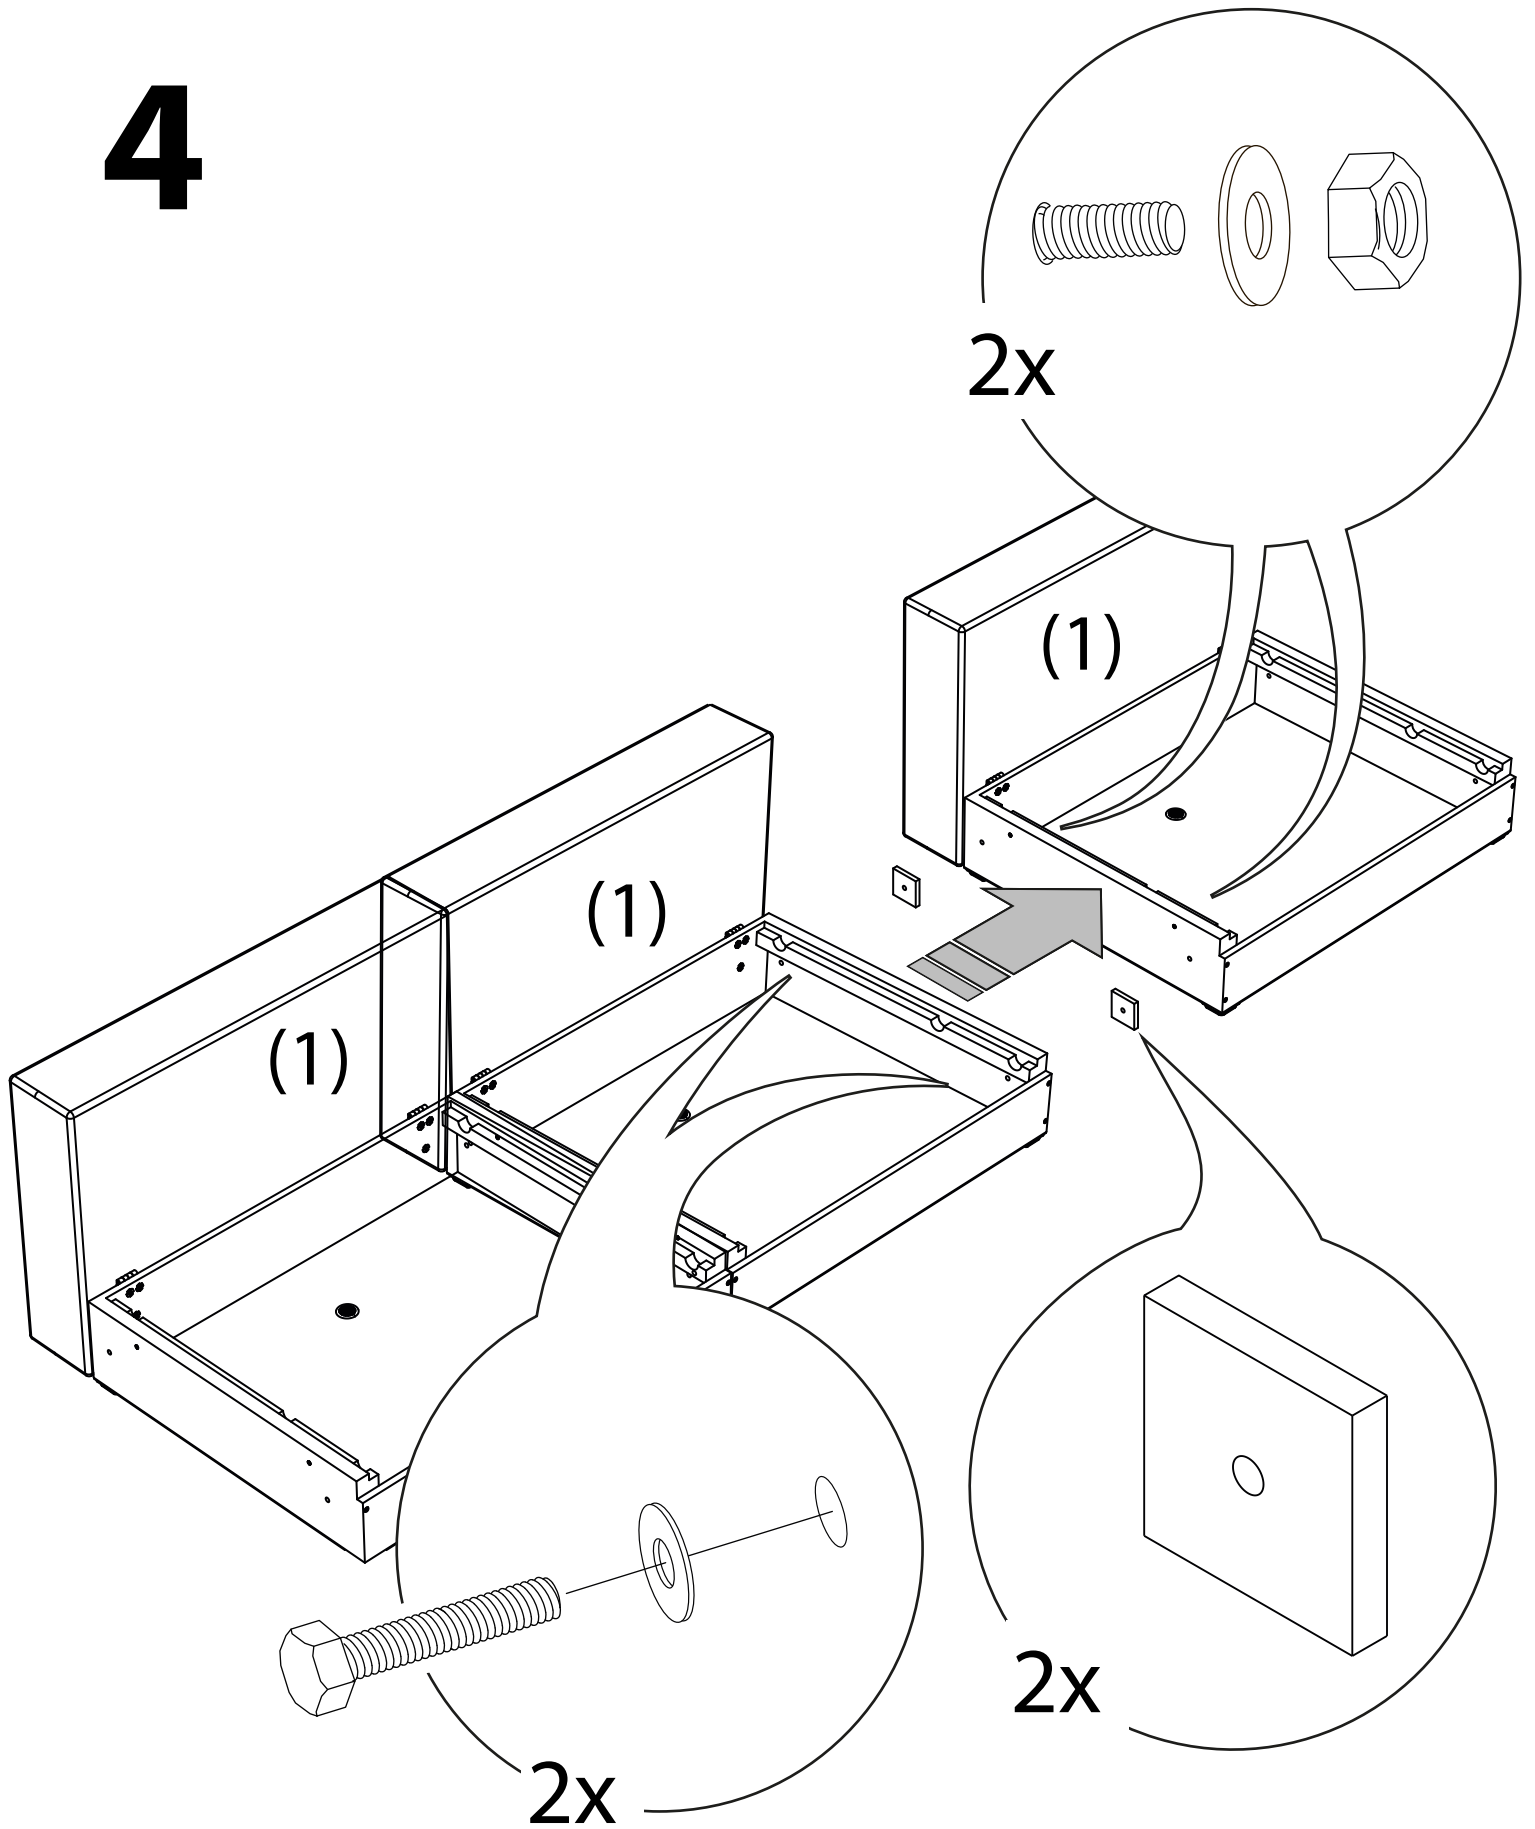

KOPCO XL

**DEE
ONE**

(1) Спинка - 3 шт.

(2) Сиденье - 3 шт.

(3) Бельевой короб - 3 шт.

(4) Подлокотник - 2 шт.

(5) Подушка - 3 шт.

(6) Винт М6х20 - 18 шт.

(7) Болт М8х70 - 8 шт.

(8) Шайба 8 - 12 шт.

(9) Гайка М6 - 4 шт.

(10) Проставка фанеры 10 мм - 4 шт.

Инструменты для сборки

Отвёртка крестовая

Ключ гаечный 10 мм

1 x3

2x3

3

4

5

6

8

7