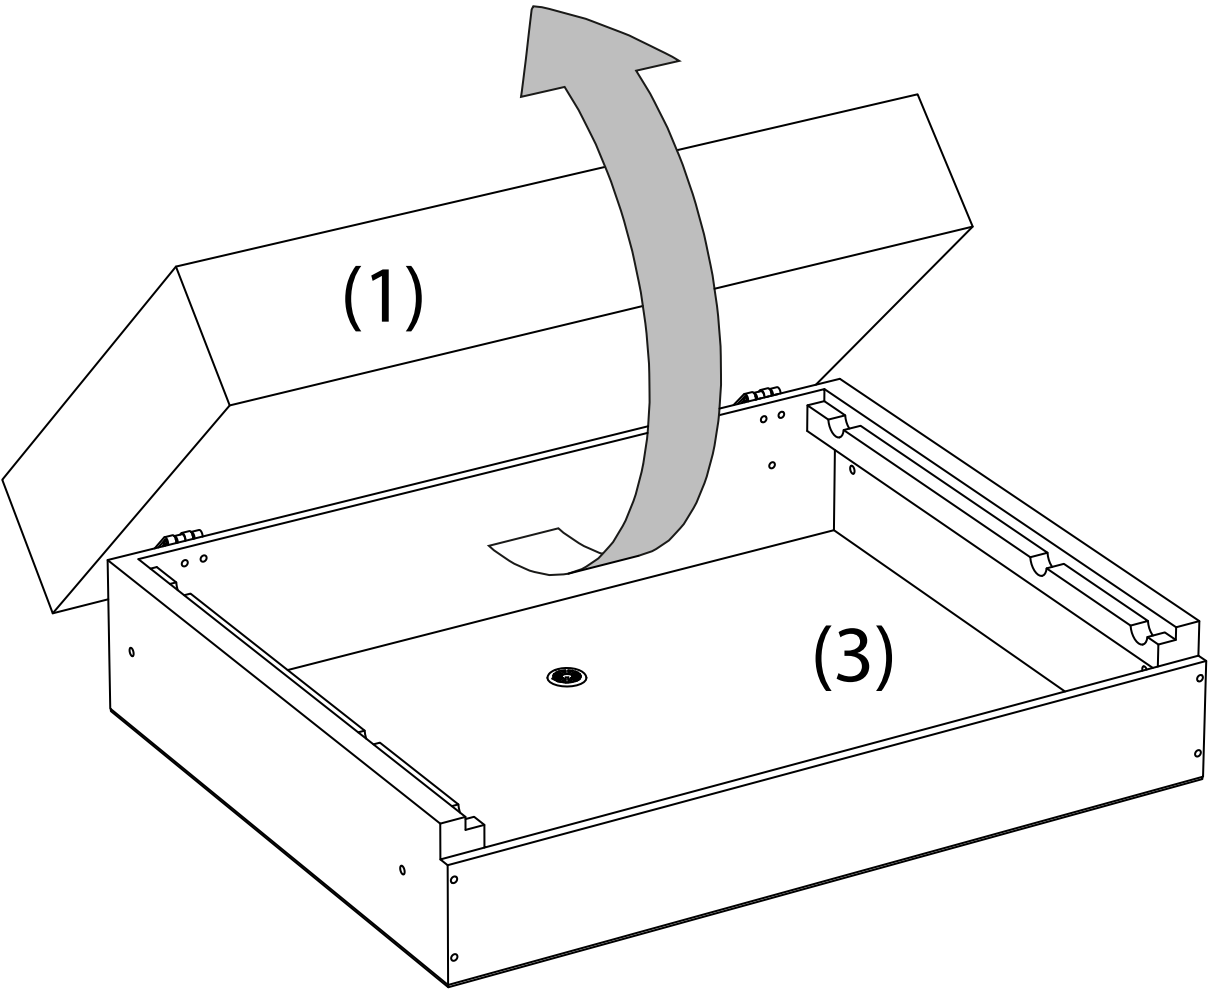

KOPCO XL

**DEE
ONE**

(1) Спинка - 3 шт.

(2) Сиденье - 3 шт.

(3) Бельевой короб - 3 шт.

(4) Подлокотник - 2 шт.

(5) Подушка - 3 шт.

(6) Винт М6х20 - 18 шт.

(7) Болт М8х70 - 8 шт.

(8) Шайба 8 - 12 шт.

(9) Гайка М6 - 4 шт.

(10) Проставка фанеры 10 мм - 4 шт.

Инструменты для сборки

Отвёртка крестовая

Ключ гаечный 10 мм

1 x3

2x3

3

4

5

6

8

7