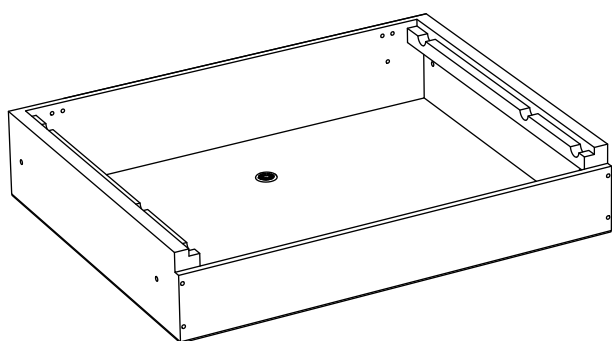

KOPCO XL

**DEE
ONE**

(1) Спинка - 3 шт.

(2) Сиденье - 3 шт.

(3) Бельевой короб - 3 шт.

(4) Подлокотник - 2 шт.

(5) Подушка - 3 шт.

(6) Винт М6х20 - 18 шт.

(7) Болт М8х70 - 8 шт.

(8) Шайба 8 - 12 шт.

(9) Гайка М6 - 4 шт.

(10) Проставка фанеры 10 мм - 4 шт.

Инструменты для сборки

Отвёртка крестовая

Ключ гаечный 10 мм

1 x3