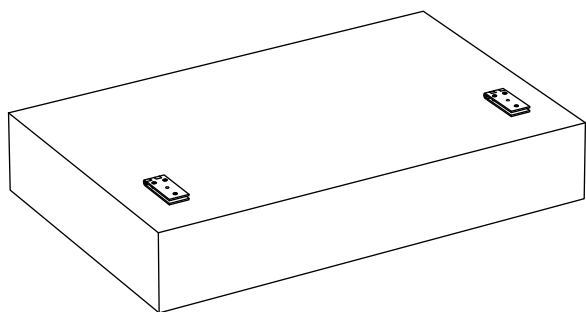

KOPCO XL

**DEE
ONE**

(1) Спинка - 3 шт.

(2) Сиденье - 3 шт.

(3) Бельевой короб - 3 шт.

(4) Подлокотник - 2 шт.

(5) Подушка - 3 шт.

(6) Винт М6х20 - 18 шт.

(7) Болт М8х70 - 8 шт.

(8) Шайба 8 - 12 шт.

(9) Гайка М6 - 4 шт.

(10) Проставка фанеры 10 мм - 4 шт.

Инструменты для сборки

Отвёртка крестовая

Ключ гаечный 10 мм

1 x3