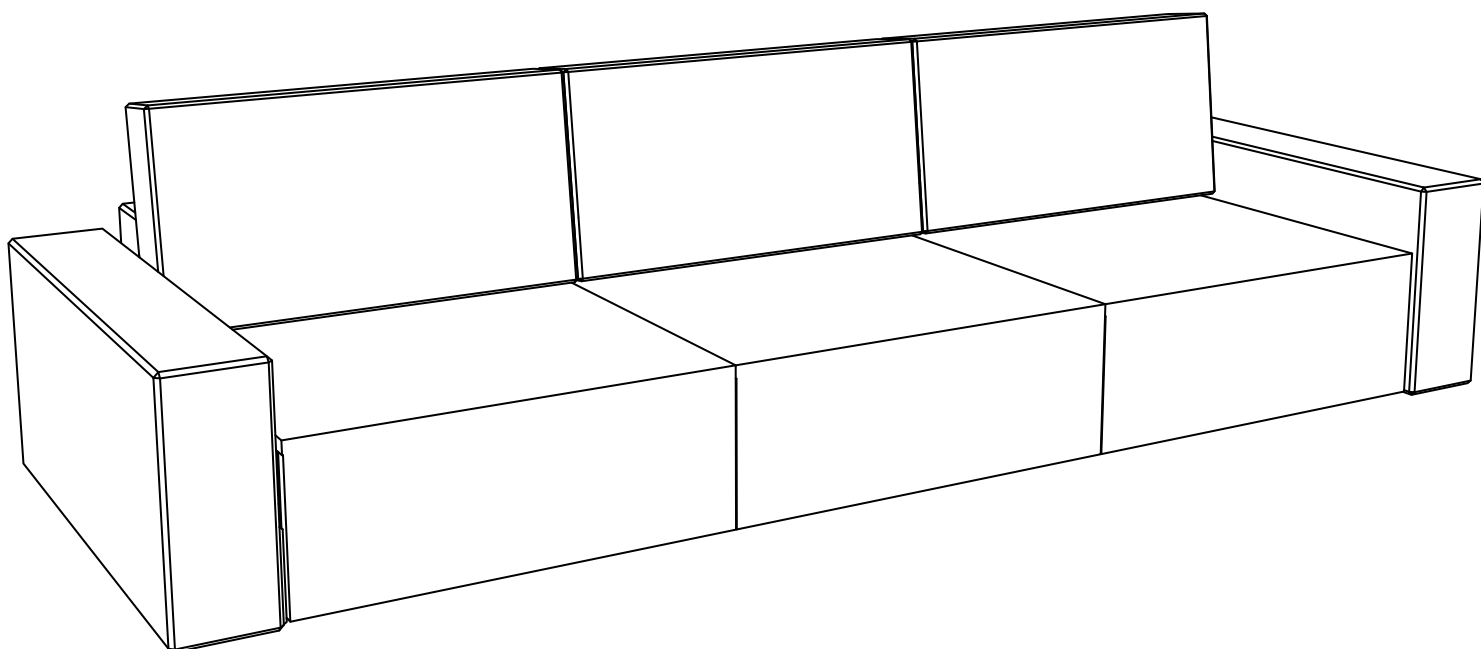

KOPCO XL

**DEE
ONE**

(1) Спинка - 3 шт.

(2) Сиденье - 3 шт.

(3) Бельевой короб - 3 шт.

(4) Подлокотник - 2 шт.

(5) Подушка - 3 шт.

(6) Винт М6х20 - 18 шт.

(7) Болт М8х70 - 8 шт.

(8) Шайба 8 - 12 шт.

(9) Гайка М6 - 4 шт.

(10) Проставка фанеры 10 мм - 4 шт.

Инструменты для сборки

Отвёртка крестовая

Ключ гаечный 10 мм

1 x3

2x3

3

4

5

6

8

7