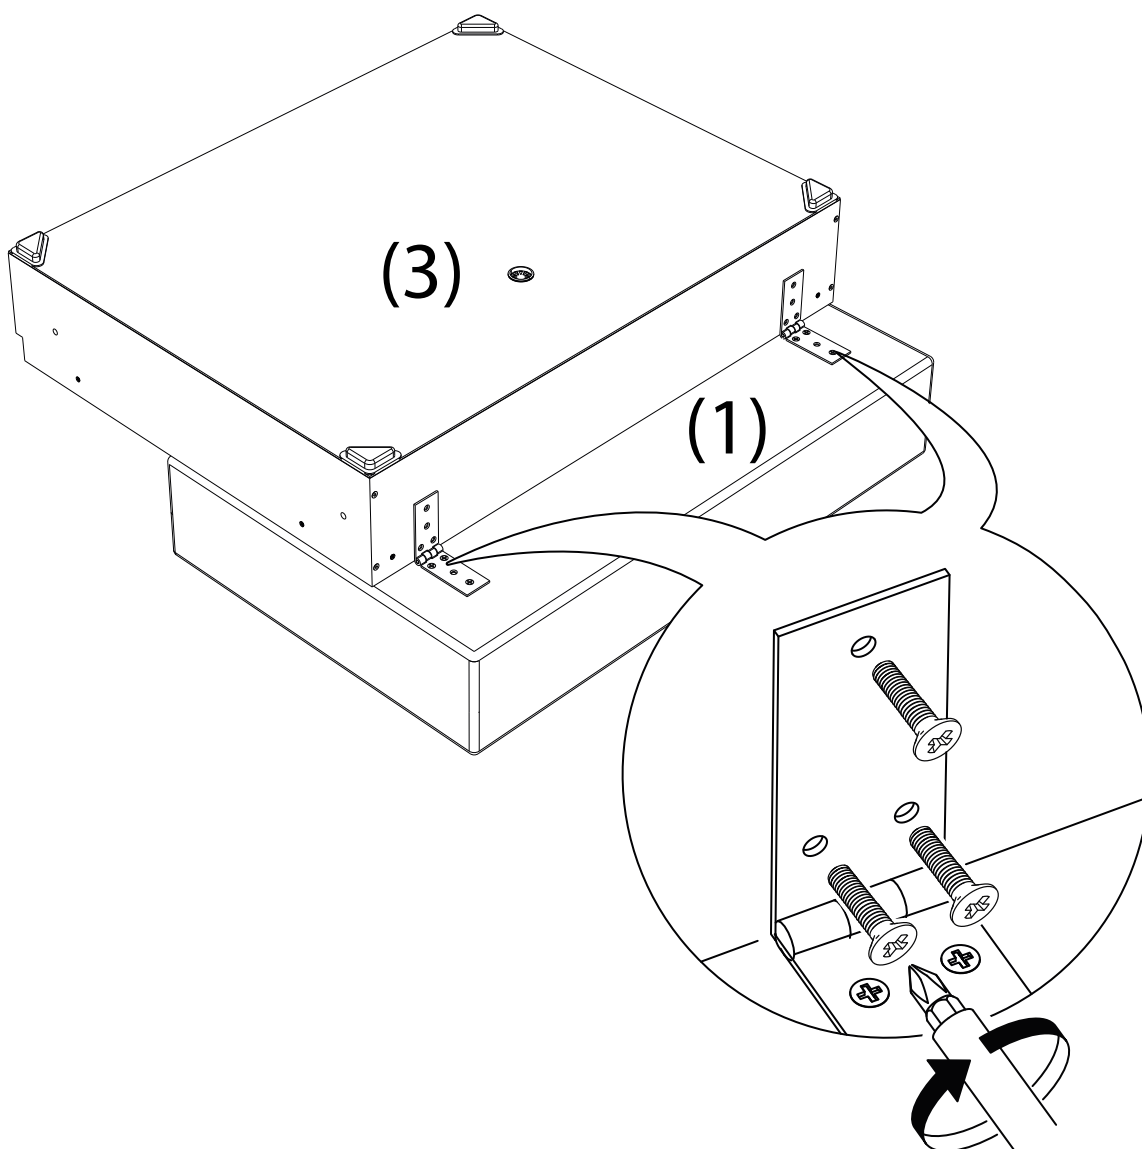

KOPCO XL

**DEE
ONE**

(1) Спинка - 3 шт.

(2) Сиденье - 3 шт.

(3) Бельевой короб - 3 шт.

(4) Подлокотник - 2 шт.

(5) Подушка - 3 шт.

(6) Винт М6х20 - 18 шт.

(7) Болт М8х70 - 8 шт.

(8) Шайба 8 - 12 шт.

(9) Гайка М6 - 4 шт.

(10) Проставка фанеры 10 мм - 4 шт.

Инструменты для сборки

Отвёртка крестовая

Ключ гаечный 10 мм

1 x3

2x3

3

4

5

6

8

7