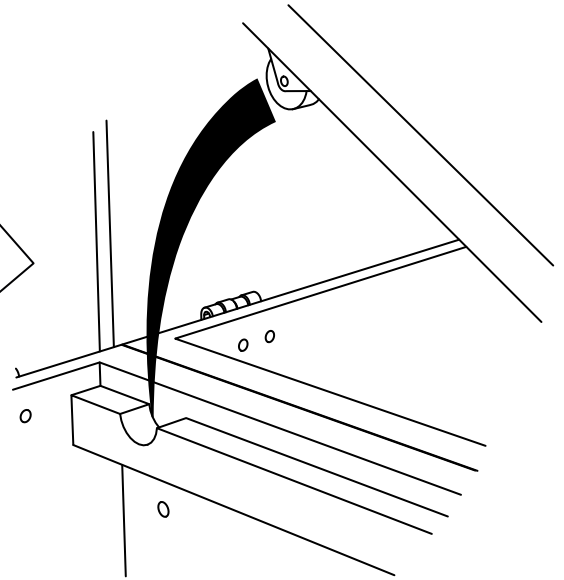

(7) Болт М8х70 - 8 шт.

(8) Шайба 8 - 12 шт.

(9) Гайка М6 - 4 шт.

(10) Проставка фанеры 10 мм - 4 шт.

Инструменты для сборки

Отвёртка крестовая

Ключ гаечный 10 мм

1 x3

2x3

3

4

5

6

8

7