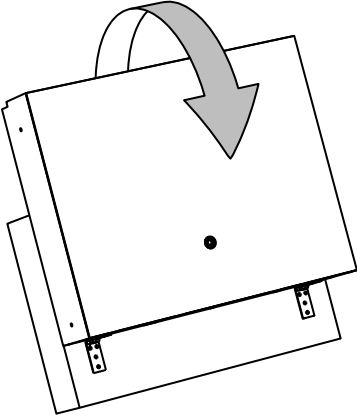

KOPCO XL

**DEE
ONE**

(1) Спинка - 3 шт.

(2) Сиденье - 3 шт.

(3) Бельевой короб - 3 шт.

(4) Подлокотник - 2 шт.

(5) Подушка - 3 шт.

(6) Винт М6х20 - 18 шт.

(7) Болт М8х70 - 8 шт.

(8) Шайба 8 - 12 шт.

(9) Гайка М6 - 4 шт.

(10) Проставка фанеры 10 мм - 4 шт.

Инструменты для сборки

Отвёртка крестовая

Ключ гаечный 10 мм

1 x3

2x3

3

4

5

6

8

7