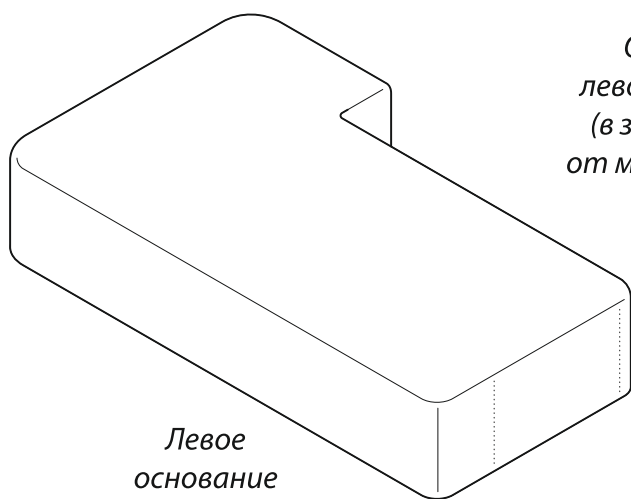

ДИВАН НОВЫЕ ЭМОЦИИ

ПРЯМОЙ

**DEE
ONE**

Комплект поставки

1 × 1

Кресло

2 × 1

Спинка малая

3 × 1

Спинка большая

Левое
основание

4 × 1

Основание
левое или правое
(в зависимости
от модели дивана)

Правое
основание

5 × 2

Подушка