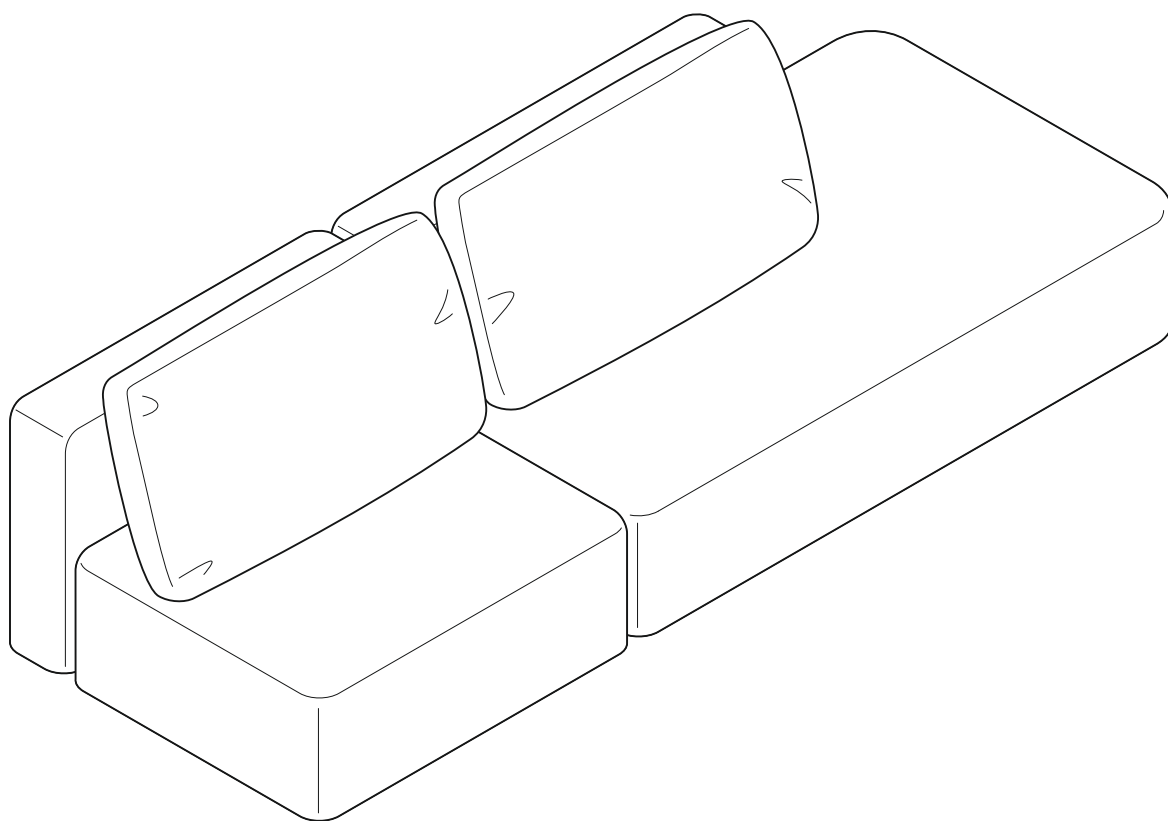

ДИВАН НОВЫЕ ЭМОЦИИ

ПРЯМОЙ

**DEE
ONE**

Комплект поставки

1 × 1

Кресло

2 × 1

Спинка малая

3 × 1

Спинка большая

Левое
основание

4 × 1

Основание
левое или правое
(в зависимости
от модели дивана)

Правое
основание

5 × 2

Подушка