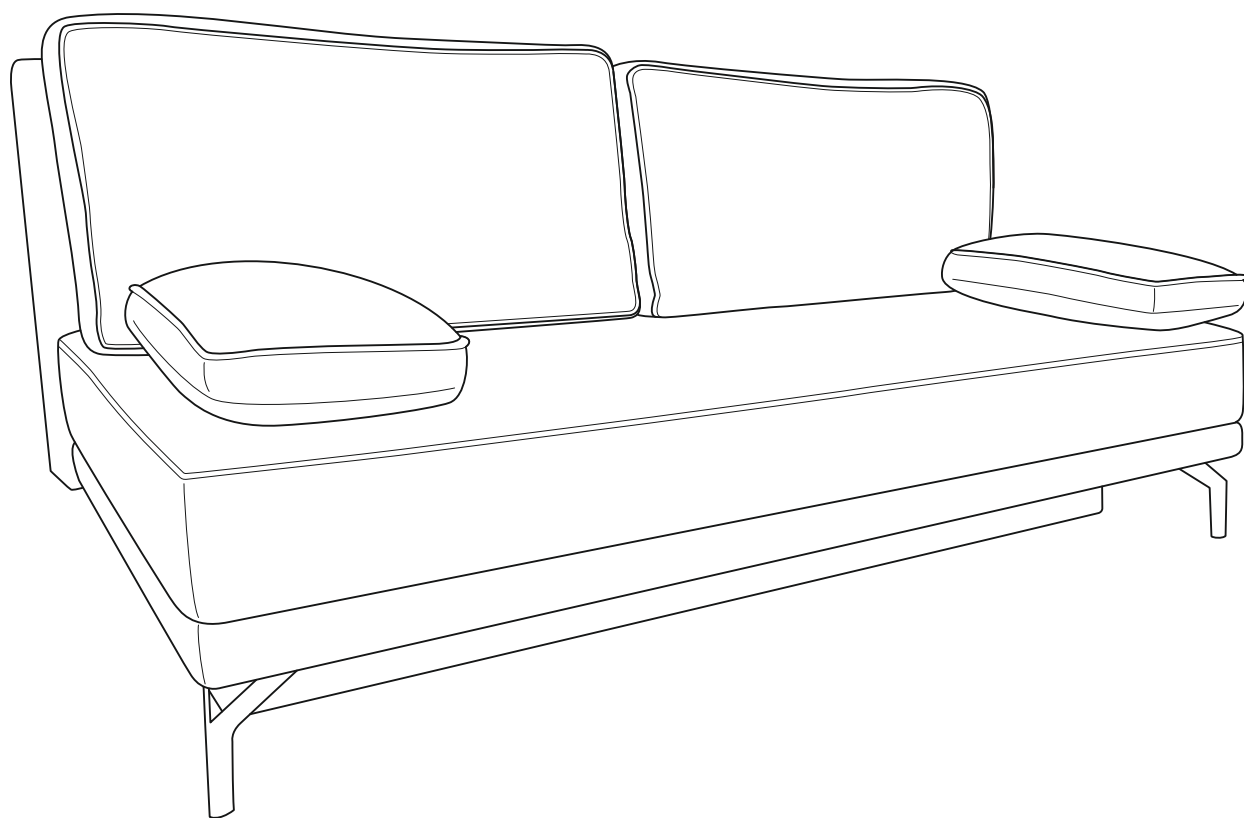

ДИВАН ВЕСЁЛАЯ КОМПАНИЯ

**DEE
ONE**

Комплект поставки

Детали бельевницы:

1 × 1 передняя стенка

2 × 1 задняя стенка

3 × 1 средняя стенка

4 × 2 боковая стенка

5 × 1 дно

6 × 1 чехол

7 × 1
Сиденье

8 × 1
Спинка

9 × 2
Опора
металлическая

10 × 4
Подъемник-
гвоздик

11 × 2
Петля
мебельная

12 × 2
Подушка
приспинная