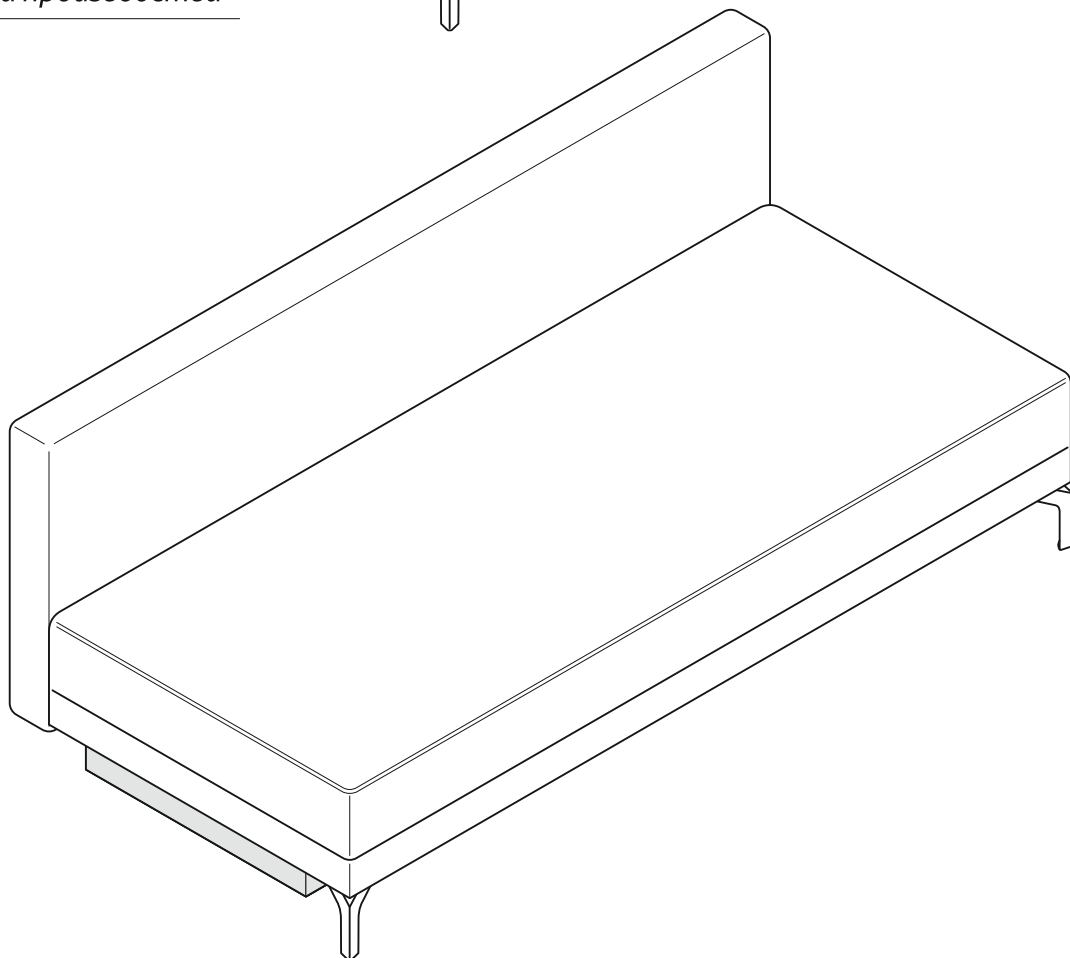

ДИВАН ВЕСЁЛАЯ КОМПАНИЯ

**DEE
ONE**

Комплект поставки

Детали бельевницы:

1 × 1 передняя стенка

2 × 1 задняя стенка

3 × 1 средняя стенка

4 × 2 боковая стенка

11

12

13

14

15

16