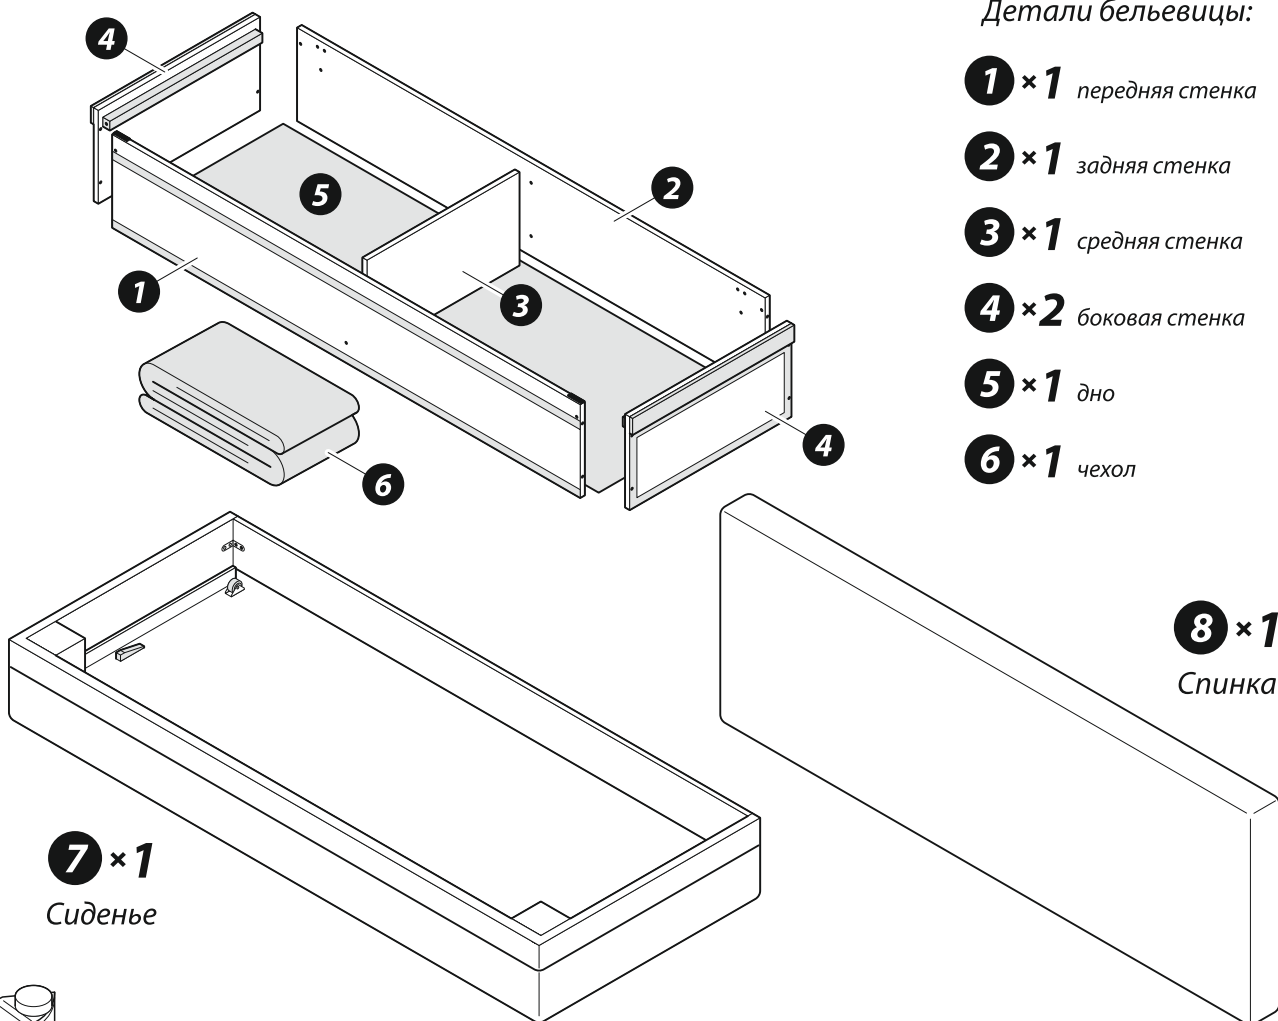

ДИВАН ВЕСЁЛАЯ КОМПАНИЯ

**DEE
ONE**

Комплект поставки

Детали бельевницы:

1 × 1 передняя стенка

2 × 1 задняя стенка

3 × 1 средняя стенка

4 × 2 боковая стенка

5 × 1 дно

6 × 1 чехол

7 × 1
Сиденье

8 × 1
Спинка

9 × 2
Опора
металлическая

10 × 4
Подъемник-
гвоздик

11 × 2
Петля
мебельная

12 × 2
Подушка
приспинная