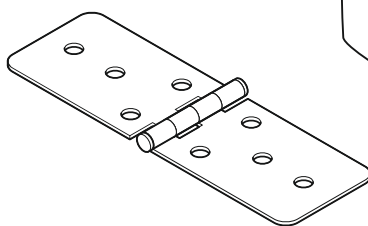

ДИВАН ВЕСЁЛАЯ КОМПАНИЯ

**DEE
ONE**

Комплект поставки

Детали бельевницы:

1 × 1 передняя стенка

2 × 1 задняя стенка

3 × 1 средняя стенка

4 × 2 боковая стенка

5 × 1 дно

6 × 1 чехол

7 × 1
Сиденье

8 × 1
Спинка

9 × 2
Опора
металлическая

10 × 4
Подъемник-
гвоздик

11 × 2
Петля
мебельная

12 × 2
Подушка
приспинная