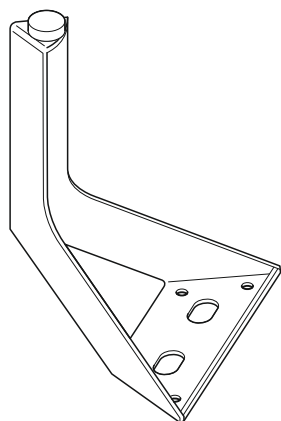

ДИВАН ВЕСЁЛАЯ КОМПАНИЯ

**DEE
ONE**

Комплект поставки

Детали бельевницы:

1 × 1 передняя стенка

2 × 1 задняя стенка

3 × 1 средняя стенка

4 × 2 боковая стенка

5 × 1 дно

6 × 1 чехол

7 × 1
Сиденье

8 × 1
Спинка

9 × 2
Опора
металлическая

10 × 4
Подъемник-
гвоздик

11 × 2
Петля
мебельная

12 × 2
Подушка
приспинная

13 × 2
Подушка
декоративная

14 × 16
Конфирмат 7×50

15 × 45
Гвоздь 25 мм

16 × 8
Саморез 5×30

17 × 12
Винт 6×20

18 × 1
Шестигранник

1

2