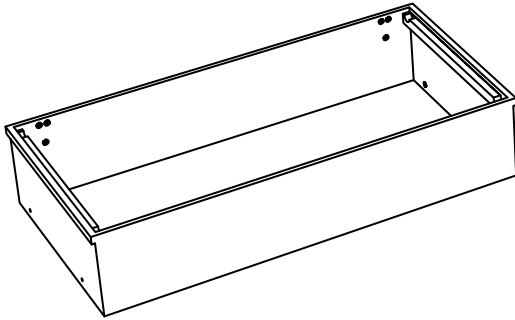

# KOPCO Lite

**DEE  
ONE**

(1)Спинка большая -1шт

(2)Сиденье-1шт

(3)Бельевой кораб -1шт

(4)соединительная панель -1шт

(5)Подушка большая -2шт

(6)Банкетка -1шт

(7)Спинка малая-1шт

соединительная панель

(8)Подушка маленькая -2шт

(9)Саморез 3,5x25 -4шт

(10)Винт М6х20 -6шт

(11)Болт М8х70 -2шт

(12)Шайба 8 -2шт

(13)Болт М6х20 -2шт