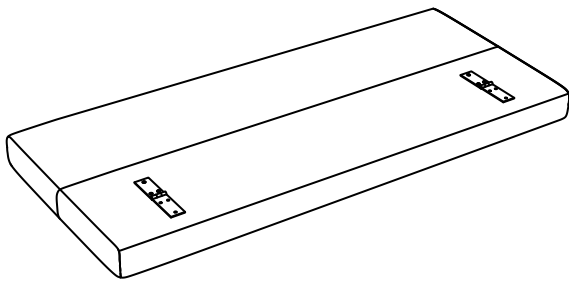

# KOPCO Lite

**DEE  
ONE**

(1)Спинка большая -1шт

(2)Сиденье-1шт

(3)Бельевой кораб -1шт

(4)соединительная панель -1шт

(5)Подушка большая -2шт

(6)Банкетка -1шт

(7)Спинка малая-1шт

соединительная панель

(8)Подушка маленькая -2шт

(9)Саморез 3,5x25 -4шт

(10)Винт М6х20 -6шт

(11)Болт М8х70 -2шт

(12)Шайба 8 -2шт

(13)Болт М6х20 -2шт