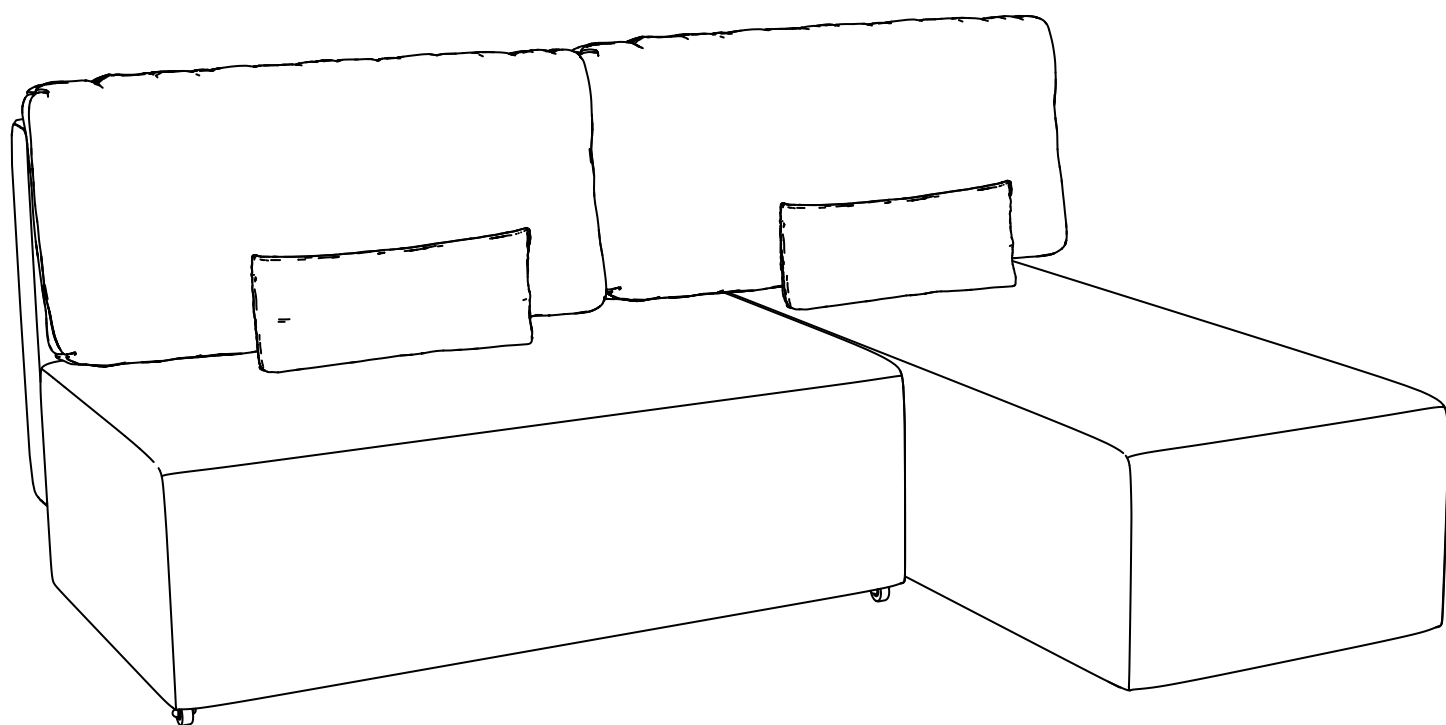

# KOPCO Lite

**DEE  
ONE**

(1)Спинка большая -1шт

(2)Сиденье-1шт

(3)Бельевой кораб -1шт

(4)соединительная панель -1шт

(5)Подушка большая -2шт

(6)Банкетка -1шт

(7)Спинка малая-1шт

соединительная панель

(8)Подушка маленькая -2шт

(9)Саморез 3,5x25 -4шт

(10)Винт М6х20 -6шт

(11)Болт М8х70 -2шт

(12)Шайба 8 -2шт

(13)Болт М6х20 -2шт