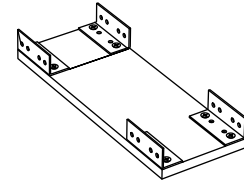

# KOPCO Lite

**DEE  
ONE**

(1)Спинка большая -1шт

(2)Сиденье-1шт

(3)Бельевой кораб -1шт

(4)соединительная панель -1шт

(5)Подушка большая -2шт

(6)Банкетка -1шт

(7)Спинка малая-1шт

соединительная панель

(8)Подушка маленькая -2шт

(9)Саморез 3,5x25 -4шт

(10)Винт М6х20 -6шт

(11)Болт М8х70 -2шт

(12)Шайба 8 -2шт

(13)Болт М6х20 -2шт