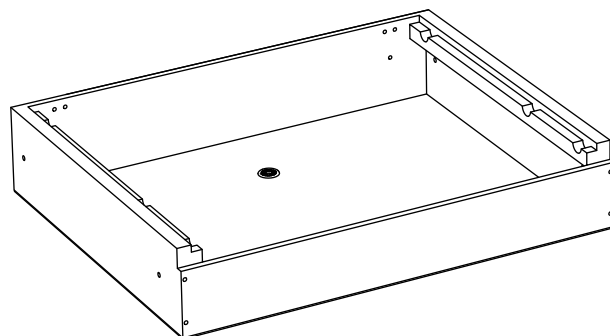

Инструменты для сборки

Отвёртка крестовая

Ключ гаечный 10мм

(1) Спинка - 2шт

(2) Подушка - 2шт

(4) Подлокотник 1120mm - 1шт

(3) Бельевой кораб - 2шт

(10) Банкетка - 1шт