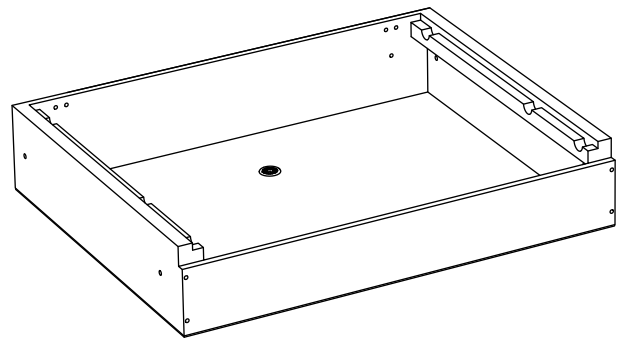

ПОРТЛЕНД

D1

РОССИЙСКИЙ
ПРОИЗВОДИТЕЛЬ
МЕБЕЛИ

Портленд прямой

(1) Спинка - 2шт

(2) Подушка - 2шт

(3) Бельевой короб - 2шт

(4) Подлокотник 1120mm - 1шт

(5) Сиденье - 2шт

(6) Винт М6х20 - 12шт

(7) Болт М8х50 - 6шт

(8) Шайба 8 - 6шт

(9) Гайка М8 - 2шт

Инструменты для сборки

Отвёртка крестовая

Ключ гаечный 10мм

(1) Спинка - 2шт

(2) Подушка - 2шт

(3) Бельевой короб - 2шт

(4) Подлокотник 1120mm - 1шт

(5) Сиденье - 2шт

(10) Банкетка - 1шт

(6) Винт М6х20 - 12шт

(7) Болт М8х50 - 6шт