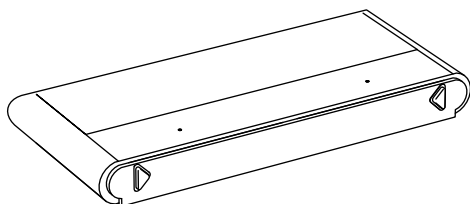

(5) Сиденье - 2шт

(6) Винт М6х20 - 12шт

(7) Болт М8х50 - 6шт

(8) Шайба 8 - 6шт

(9) Гайка М8 - 2шт

Инструменты для сборки

Отвёртка крестовая

Ключ гаечный 10мм

(1) Спинка - 2шт

(2) Подушка - 2шт

(3) Бельевой короб - 2шт

(4) Подлокотник 1120mm - 1шт

(5) Сиденье - 2шт

(10) Банкетка - 1шт

(6) Винт М6х20 - 12шт

(7) Болт М8х50 - 6шт