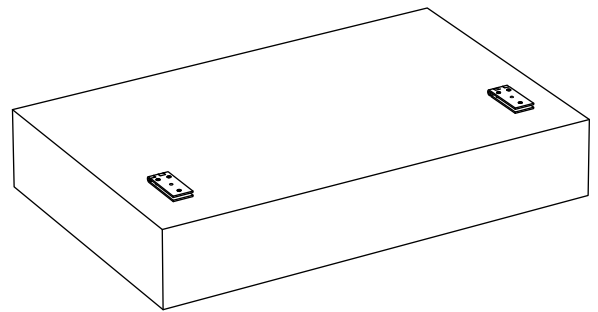

ПОРТЛЕНД

D1

РОССИЙСКИЙ
ПРОИЗВОДИТЕЛЬ
МЕБЕЛИ

Портленд прямой

(1) Спинка - 2шт

(2) Подушка - 2шт

(3) Бельевой короб - 2шт

(4) Подлокотник 1120mm - 1шт

(5) Сиденье - 2шт

(6) Винт М6х20 - 12шт

(7) Болт М8х50 - 6шт

(8) Шайба 8 - 6шт

(9) Гайка М8 - 2шт

Инструменты для сборки

Отвёртка крестовая

Ключ гаечный 10мм