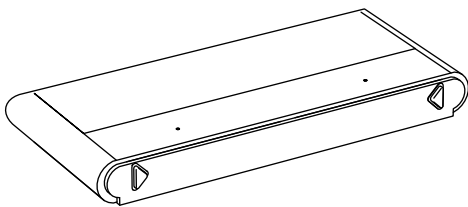

ПОРТЛЕНД

D1

РОССИЙСКИЙ
ПРОИЗВОДИТЕЛЬ
МЕБЕЛИ

Портленд прямой

(1) Спинка - 2шт

(2) Подушка - 2шт

(3) Бельевой короб - 2шт

(4) Подлокотник 1120mm - 1шт

(5) Сиденье - 2шт

(6) Винт М6х20 - 12шт

(7) Болт М8х50 - 6шт

(8) Шайба 8 - 6шт

(9) Гайка М8 - 2шт

Инструменты для сборки

Отвёртка крестовая

Ключ гаечный 10мм

(1) Спинка - 2шт

(2) Подушка - 2шт

(3) Бельевой короб - 2шт

(4) Подлокотник 1120mm - 1шт

(5) Сиденье - 2шт

(10) Банкетка - 1шт

(6) Винт М6х20 - 12шт

(7) Болт М8х50 - 6шт