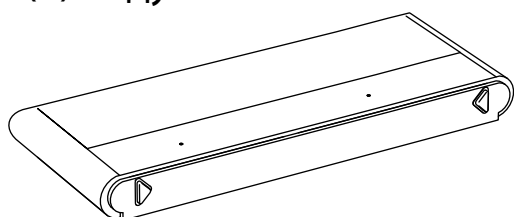

Инструменты для сборки

Отвёртка крестовая

Ключ гаечный 10мм

(1) Спинка - 2шт

(2) Подушка - 2шт

(4) Подлокотник 1120mm - 1шт

(3) Бельевой кораб - 2шт

(10) Банкетка - 1шт