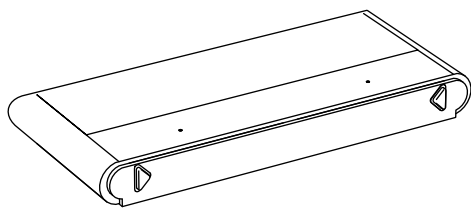

(8) Шайба 8 - 6шт

(9) Гайка М8 - 2шт

Инструменты для сборки

Отвёртка крестовая

Ключ гаечный 10мм

(2) Подушка -2шт

(4) Подлокотник 1120mm -1шт

(11) Подлокотник 1570mm -1шт

(6) Винт М6х20 -12шт

(7) Болт М8х50 -6шт

(8) Шайба 8 -6шт

(9) Гайка М8-2шт

(1) Спинка -2шт

(3) Бельевой кораб -2шт

(5) Сиденье-2шт

(12) Отоманка-1шт