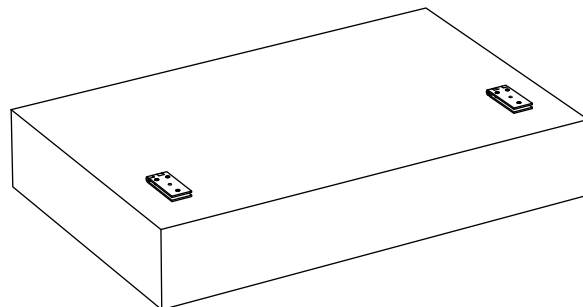

(5) Сиденье - 2шт

(6) Винт М6х20 - 12шт

(7) Болт М8х50 - 6шт

(8) Шайба 8 - 6шт

(9) Гайка М8 - 2шт

Инструменты для сборки

Отвёртка крестовая

Ключ гаечный 10мм

(1) Спинка - 2шт

(2) Подушка - 2шт

(3) Бельевой короб - 2шт

(4) Подлокотник 1120mm - 1шт

(5) Сиденье - 2шт

(10) Банкетка - 1шт

(6) Винт М6х20 - 12шт

(7) Болт М8х50 - 6шт