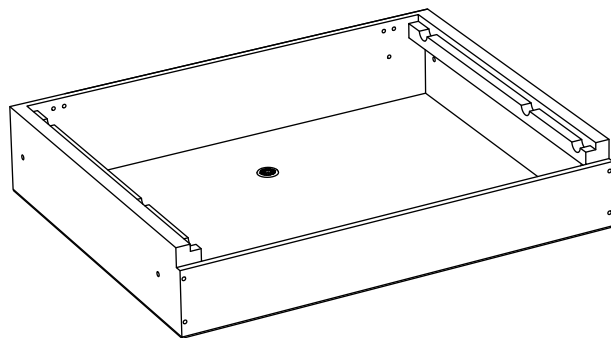

(5) Сиденье - 2шт

(6) Винт М6х20 - 12шт

(7) Болт М8х50 - 6шт

(8) Шайба 8 - 6шт

(9) Гайка М8 - 2шт

Инструменты для сборки

Отвёртка крестовая

Ключ гаечный 10мм

(1) Спинка - 2шт

(2) Подушка - 2шт

(3) Бельевой короб - 2шт

(4) Подлокотник 1120mm - 1шт

(5) Сиденье - 2шт

(10) Банкетка - 1шт

(6) Винт М6х20 - 12шт

(7) Болт М8х50 - 6шт