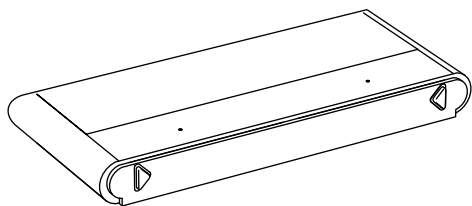

(8) Шайба 8 - 6шт

(9) Гайка М8 - 2шт

Инструменты для сборки

Отвёртка крестовая

Ключ гаечный 10мм

(2) Подушка -2шт

(4) Подлокотник 1120mm -1шт

(11) Подлокотник 1570mm -1шт

(6) Винт М6х20 -12шт

(7) Болт М8х50 -6шт

(8) Шайба 8 -6шт

(9) Гайка М8-2шт

(1) Спинка -2шт

(3) Бельевой кораб -2шт

(5) Сиденье-2шт

(12) Отоманка-1шт